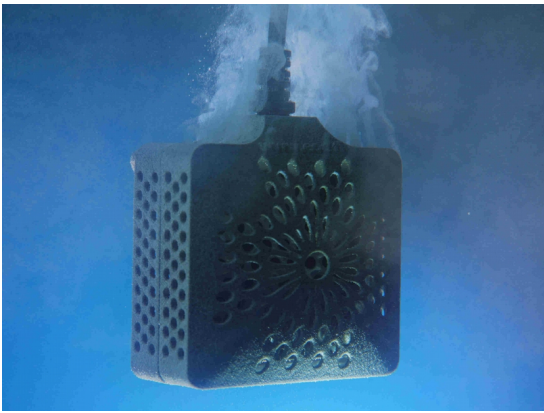

Upotettavat yksiköt

Desinfioi juomavettä sekä tee itse tehokasta ja turvallista puhdistus- ja desinfiointiainetta.

Kuluttajatuotteemme voivat desinfioida jopa 50 litraa minuutissa uudella EORG otsonivesi tekniikalla.

MINI

Sopii käytettäväksi sisällä ja ulkona.

Sopii yksityis- ja teollisuuskäyttöön.

Desinfioi litran juomavettä minuutissa ja tekee litran tehokasta ja turvallista puhdistus- ja desinfiointiainetta viidessä minuutissa.

Tekniset tiedot:

Dimensions: Cube (height 4,5 cm x side 6,5 cm x side 6 cm)
Input: AC100-240 V 50-60Hz, 1.5 A
Output: 12 V / 1,5 A

MEDI

Sopii käytettäväksi sisällä ja ulkona.

Sopii yksityis- ja teollisuuskäyttöön.